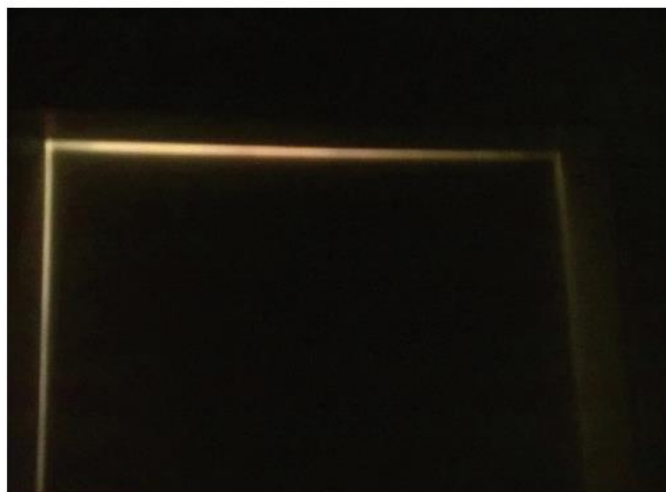

Vedações “NO LIGHT”

IMPORTANTE: o tipo No-Light pode ser usado com todos os vedações para portas no catálogo disponíveis para o Brasil.

Porta sem vedações “No Light”

As Vedações Roverplastik “No Light” já estão disponíveis no Mercado. Elas mantem a função tradicional de vedação e amortecimento e contam agora com a função de escurecimento.

Para garantir um padrão estético elevado, estas vedações devem ser brancas como as portas internas onde são aplicadas.

Normalmente, as vedações brancas disponíveis no mercado não oferecem uma solução para o escurecimento adequado, uma vez que permitem a passagem da luz.

Para resolver este problema e melhorar o conforto, a Roverplastik desenvolveu a vedação “NoLight”. Através de um tratamento inovador, a vedação bloqueia a passagem de luz e poeira.